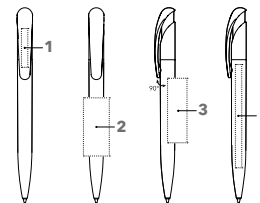

NATURE PLUS BIO

Abbildung 1:1

Jeder Nature Plus Kugelschreiber ist auf der Seite mit einer Kennzeichnung zum Biomaterial versehen.

ART. NR. 2796

Druckkugelschreiber

Sichtbare Teile aus biobasiertem Kunststoff,

matte Gehäuseoberfläche, senator® magic flow G2 Mine (1,0 mm), Schreiblänge bis zu 5.000 m Schreibfarbe: Blau oder Schwarz

Bitte beachten Sie, dass die Oberfläche bei Produkten aus Bio-Material leichte Unregelmäßigkeiten aufweisen kann.

SERVICES

Mix & Match: ab 10.000 Stück

PMS Service: ab 10.000 Stück

VEREDELUNGSFLÄCHE

Clip	1 1c - 5c-Druck CMYK-Druck	30 x 5 mm
Schaft	2 1c - 5c-Druck	45 x 20 mm
	3 1c - 5c-Druck	50 x 15 mm
	4 CMYK-Druck	80 x 7 mm