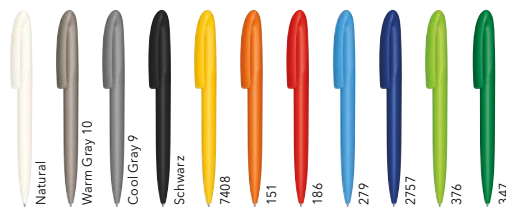

SKEYE BIO

Abbildung 1:1

reddot award 2019
winner

Jeder Skeye Bio Kugelschreiber ist auf der Seite mit einer Kennzeichnung zum Biomaterial versehen.