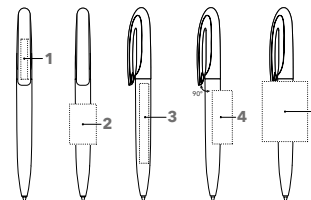

ART. NR. 3290

Drehkugelschreiber

Sichtbare Teile aus biobasiertem Kunststoff,
matte Gehäuseoberfläche, senator® magic flow G2
Mine (1,0 mm), Schreiblänge bis zu 5.000 m
Schreibfarbe: Blau oder Schwarz
Bitte beachten Sie, dass die Oberfläche bei Produk-
ten aus Bio-Material leichte Unregelmäßigkeiten
aufweisen kann.

SERVICES

Mix & Match: ab 10.000 Stück
PMS Service: ab 10.000 Stück

INDUSTRIEPREISE (€/ST.)

UVP in € per Stück, zzgl. MwSt.

3290	500	1.000	2.500	5.000
Unbedruckt	1,01	1,01	1,01	1,01
Inkl. 1c-Druck pro Druckfläche	1,28	1,20	1,14	1,10
Jede weitere Farbe	0,27	0,19	0,13	0,09
Inkl. CMYK-Druck pro Motiv	1,69	1,49	1,34	1,24
Aufpreis Mine Magic Flow 1.4	-	0,10	0,10	0,10

VEREDELUNGSFLÄCHE

Clip	1	1c - 5c-Druck CMYK-Druck	35 x 6 mm
Schaft	2	1c - 5c-Druck	30 x 20 mm
	3	CMYK-Druck	50 x 7 mm
	4	1c - 5c-Druck	40 x 15 mm
	5	1c - 5c-Druck	45 x 34 mm (ab 1.000 Stück)

ClimatePartner
zertifiziertes Produkt
climate-id.com/K4P988